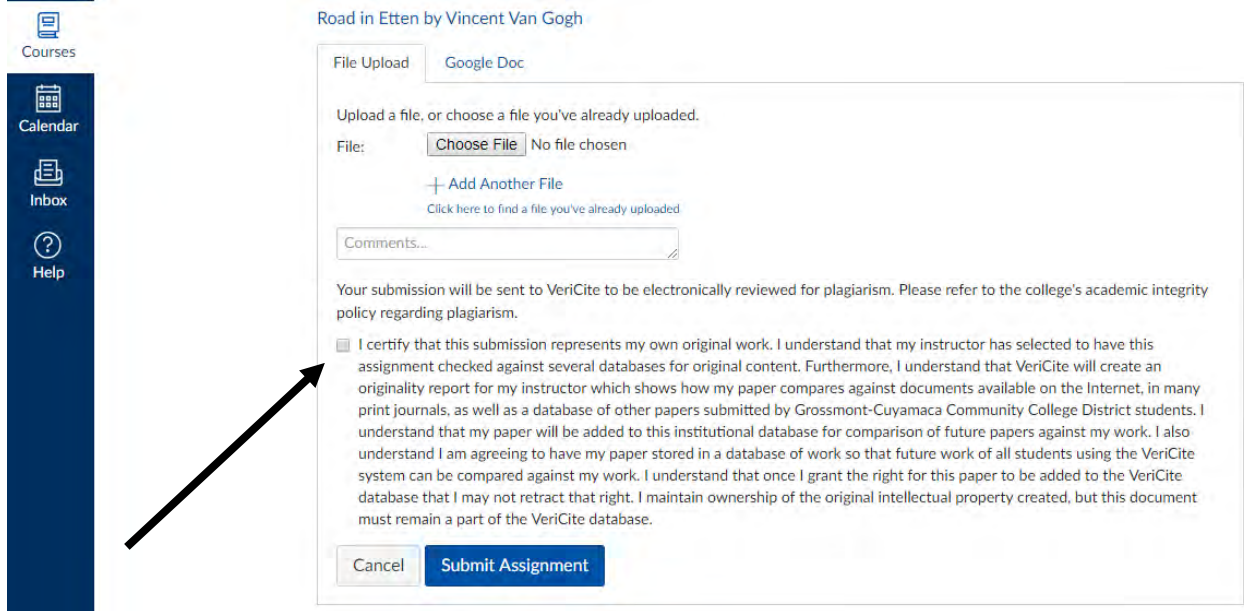

8. Una vez que tu archivo este cargado, tú vas a necesitar poner una palomita en el cuadrado, certificando que el archivo que estás entregando es de tu propio esfuerzo.